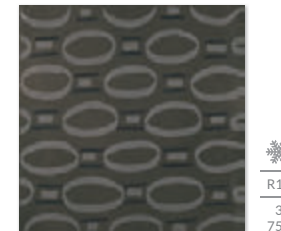

TIGUA GRAFIT by My Way
inserto D 29,8×29,8

Każda płytka w odniesieniu do wzoru jest niepowtarzalna i może charakteryzować się różnicami tonalnymi - str. 166.

Kolekcja otrzymała nagrodę Dobry Design 2016 w kategorii „Podłogi i ściany”.