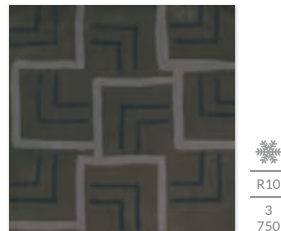

tigua by My Way 29,8×59,8 59,8×59,8 29,8×119,8 59,8×119,8

TIGUA GRAFIT by My Way
mozaika cięta 29,8×29,8
kostka 4,8×4,8

TIGUA GRAFIT by My Way
inserto A 29,8×29,8

TIGUA GRAFIT by My Way
inserto B 29,8×29,8