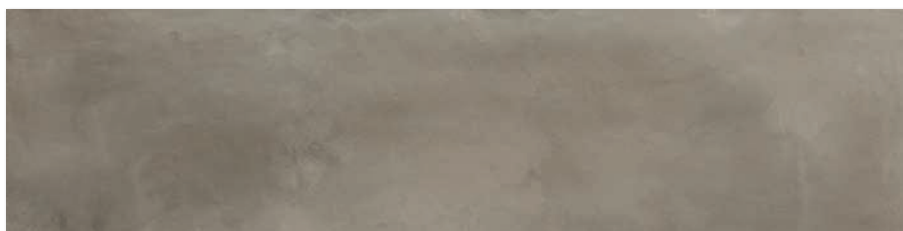

TIGUA GRYS by My Way 29,8×119,8

R10
4
2100