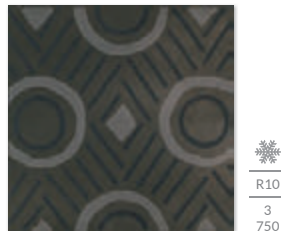

tigua by My Way 29,8×59,8 59,8×59,8 29,8×119,8 59,8×119,8

TIGUA GRAFIT by My Way
mozaika cięta 29,8×29,8
kostka 4,8×4,8

TIGUA GRAFIT by My Way
inserto A 29,8×29,8

TIGUA GRAFIT by My Way
inserto B 29,8×29,8