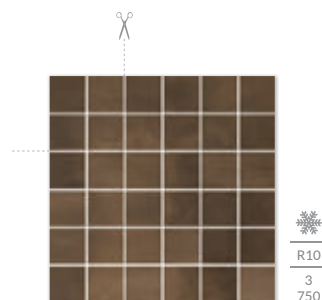

tigua by My Way 29,8×59,8 59,8×59,8 29,8×119,8 59,8×119,8

TIGUA BROWN by My Way
mozaika cięta 29,8×29,8
kostka 4,8×4,8