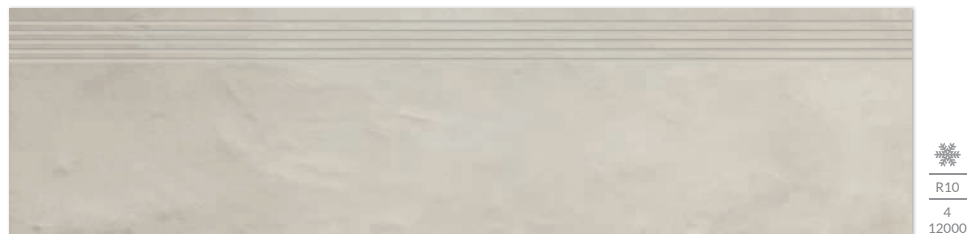

TIGUA BIANCO by My Way stopnica prosta nacinana 29,8×119,8

TIGUA BIANCO by My Way 29,8×59,8

TIGUA BIANCO by My Way 29,8×119,8

TIGUA BIANCO by My Way 59,8×59,8

TIGUA BIANCO by My Way 59,8×119,8

cm	cm	szt.	m ²	kg
59,8x119,8	1,10	1	0,72	18,47
29,8x119,8	1,10	4	1,43	36,68
59,8x59,8	1,10	4	1,43	36,68
29,8x59,8	1,10	7	1,25	32,06
29,8x29,8 inserto	1,10	7	-	15,33
29,8x29,8 mozaika	1,10	7	-	12,60
29,8x119,8 stopnica	1,10	2	-	18,00
29,8x59,8 stopnica	1,10	4	-	16,80
7,2x59,8 cokół	1,10	9	-	8,53