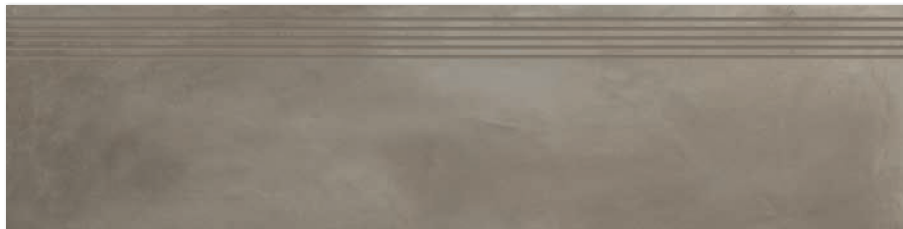

kolekcja płytek rektyfikowanych

tigua by My Way 29,8×59,8 59,8×59,8 29,8×119,8 59,8×119,8

TIGUA GRYS by My Way cokół 7,2×59,8

R10
4
2100

TIGUA GRYS by My Way stopnica prosta nacinana 29,8×59,8

R10
4
2100

TIGUA GRYS by My Way stopnica prosta nacinana 29,8×119,8