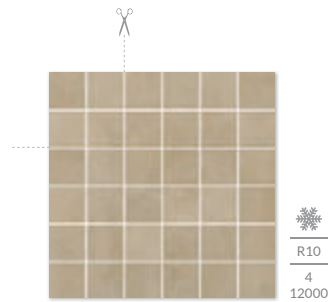

tigua by My Way 29,8×59,8 59,8×59,8 29,8×119,8 59,8×119,8

TIGUA BEIGE by My Way
mozaika cięta 29,8×29,8
kostka 4,8×4,8