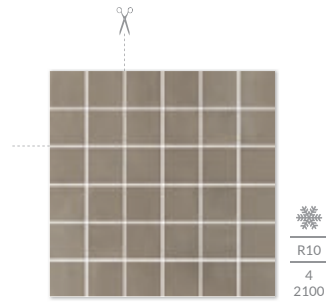

tigua by My Way 29,8×59,8 59,8×59,8 29,8×119,8 59,8×119,8

TIGUA GRYS by My Way
mozaika cięta 29,8×29,8
kostka 4,8×4,8