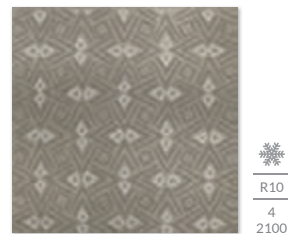

tigua by My Way 29,8×59,8 59,8×59,8 29,8×119,8 59,8×119,8

TIGUA GRYS by My Way
mozaika cięta 29,8×29,8
kostka 4,8×4,8

TIGUA GRYS by My Way
inserto A 29,8×29,8

TIGUA GRYS by My Way
inserto B 29,8×29,8

TIGUA GRYS by My Way
inserto C 29,8×29,8