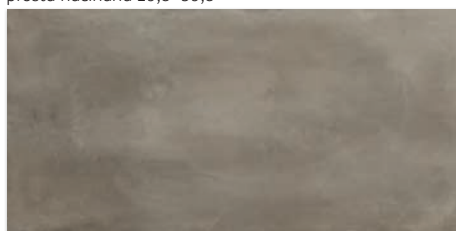

TIGUA GRYS by My Way 29,8×59,8

R10
4
2100