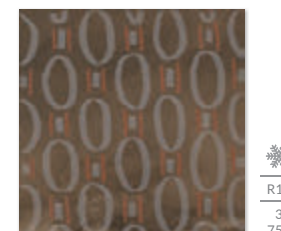

tigua by My Way 29,8×59,8 59,8×59,8 29,8×119,8 59,8×119,8

TIGUA BROWN by My Way
mozaika cięta 29,8×29,8
kostka 4,8×4,8

TIGUA BROWN by My Way
inserto A 29,8×29,8

TIGUA BROWN by My Way
inserto B 29,8×29,8

TIGUA BROWN by My Way
inserto C 29,8×29,8