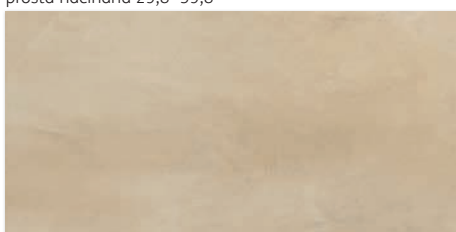

kolekcja płytek rektyfikowanych

tigua by My Way 29,8×59,8 59,8×59,8 29,8×119,8 59,8×119,8

TIGUA BEIGE by My Way cokół 7,2×59,8

TIGUA BEIGE by My Way stopnica prosta nacinana 29,8×59,8

TIGUA BEIGE by My Way stopnica prosta nacinana 29,8×119,8