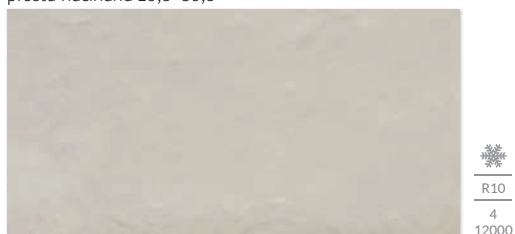

TIGUA BIANCO by My Way stopnica prosta nacinana 29,8×119,8

TIGUA BIANCO by My Way 29,8×59,8

TIGUA BIANCO by My Way 29,8×119,8

TIGUA BIANCO by My Way 59,8×59,8

TIGUA BIANCO by My Way 59,8×119,8

cm	cm	szt.	m ²	kg
59,8x119,8	1,10	1	0,72	18,47
29,8x119,8	1,10	4	1,43	36,68
59,8x59,8	1,10	4	1,43	36,68
29,8x59,8	1,10	7	1,25	32,06
29,8x29,8 inserto	1,10	7	-	15,33
29,8x29,8 mozaika	1,10	7	-	12,60
29,8x119,8 stopnica	1,10	2	-	18,00
29,8x59,8 stopnica	1,10	4	-	16,80
7,2x59,8 cokół	1,10	9	-	8,53