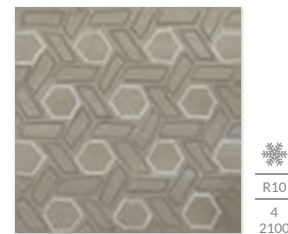

tigua by My Way 29,8×59,8 59,8×59,8 29,8×119,8 59,8×119,8

TIGUA GRYS by My Way
mozaika cięta 29,8×29,8
kostka 4,8×4,8

TIGUA GRYS by My Way
inserto A 29,8×29,8

TIGUA GRYS by My Way
inserto B 29,8×29,8

TIGUA GRYS by My Way
inserto C 29,8×29,8