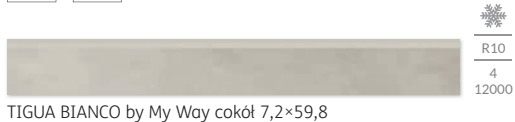

PARADYZ
CERAMIKA

My way
PARADYZ GROUP

TIGUA

PARADYZ.RU
ОФИЦИАЛЬНЫЙ ПАРТНЕР

tigua by My Way 29,8×59,8 59,8×59,8 29,8×119,8 59,8×119,8

TIGUA BIANCO by My Way cokół 7,2×59,8

TIGUA BIANCO by My Way stopnica prosta nacinana 29,8×59,8