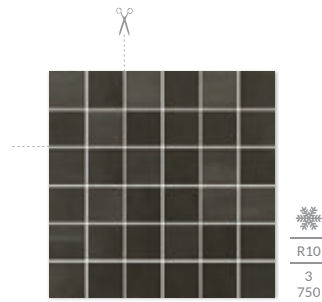

tigua by My Way 29,8×59,8 59,8×59,8 29,8×119,8 59,8×119,8

TIGUA GRAFIT by My Way
mozaika cięta 29,8×29,8
kostka 4,8×4,8