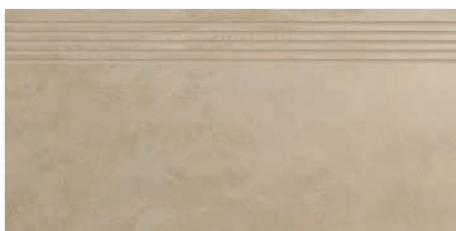

kolekcja płytek rektyfikowanych

tigua by My Way 29,8×59,8 59,8×59,8 29,8×119,8 59,8×119,8

TIGUA BEIGE by My Way cokół 7,2×59,8

TIGUA BEIGE by My Way stopnica prosta nacinana 29,8×59,8

TIGUA BEIGE by My Way stopnica prosta nacinana 29,8×119,8