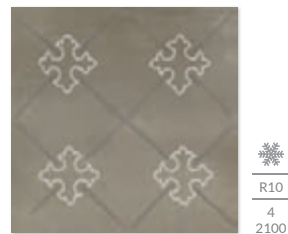

tigua by My Way 29,8×59,8 59,8×59,8 29,8×119,8 59,8×119,8

TIGUA GRYS by My Way
mozaika cięta 29,8×29,8
kostka 4,8×4,8

TIGUA GRYS by My Way
inserto A 29,8×29,8

TIGUA GRYS by My Way
inserto B 29,8×29,8

TIGUA GRYS by My Way
inserto C 29,8×29,8